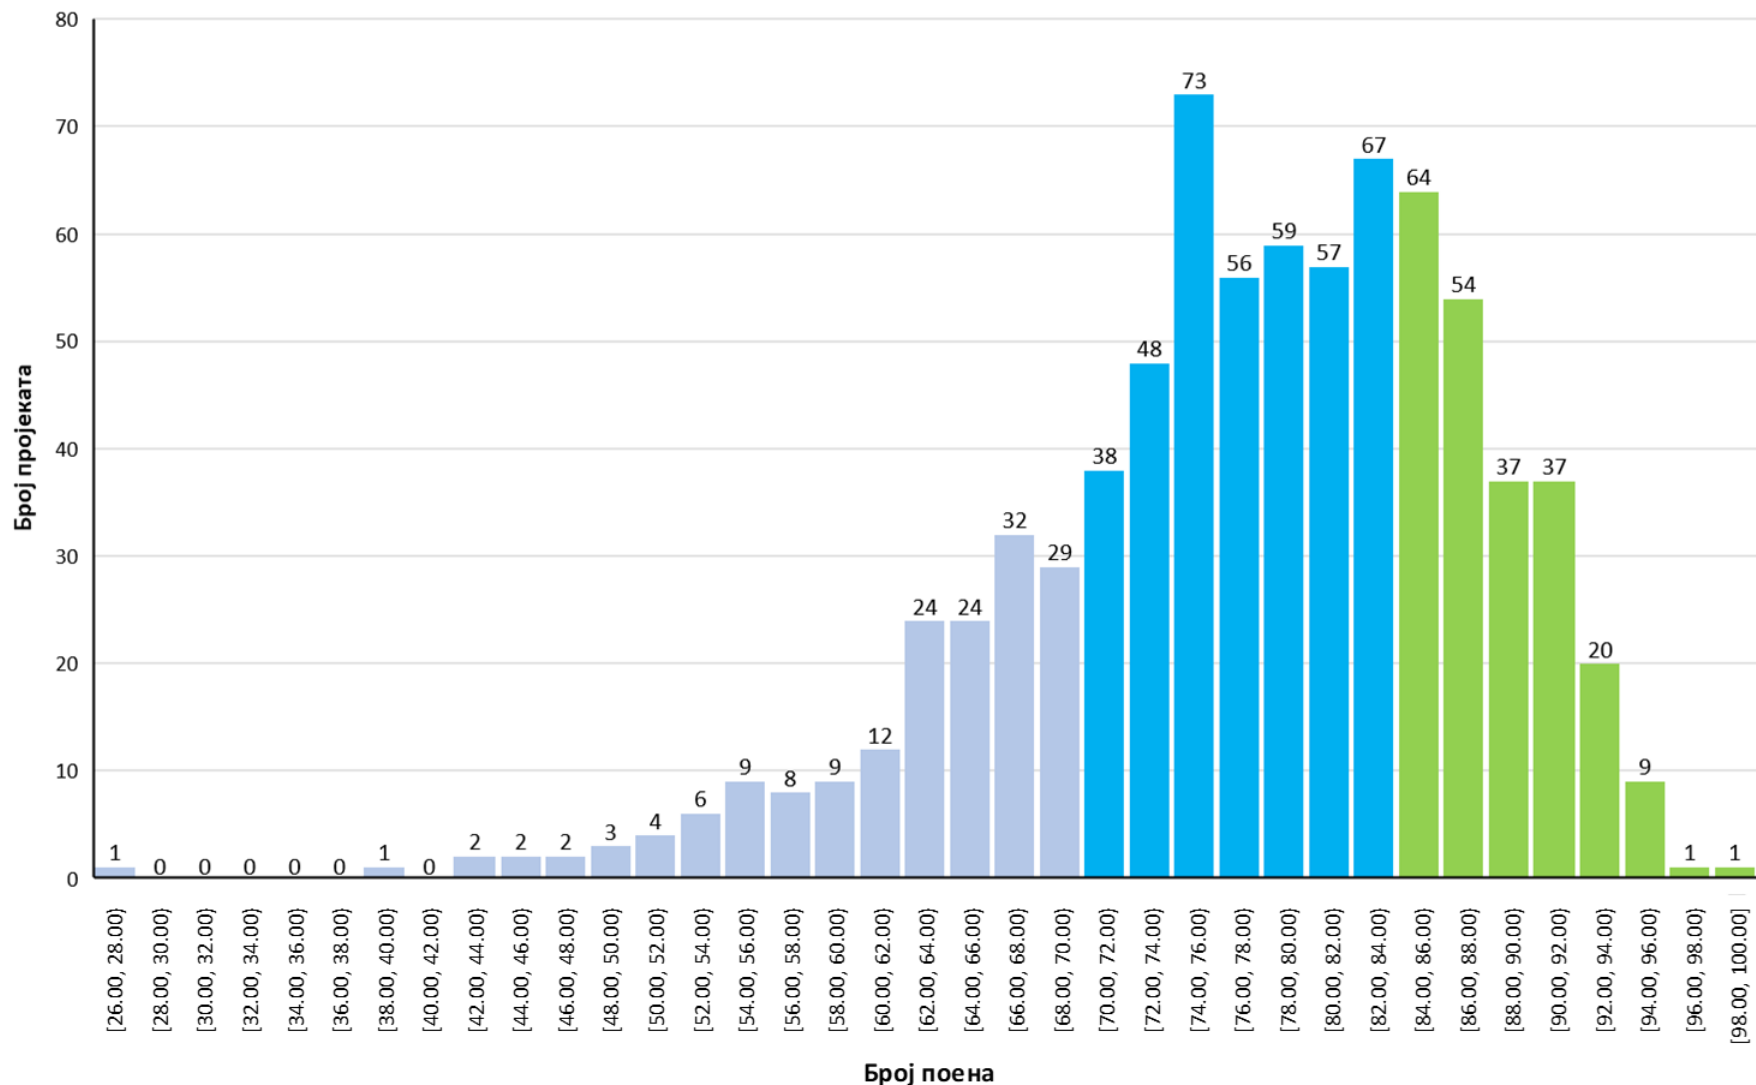

## Програм ИДЕЈЕ - Резултати првог степена евалуације (хистограм)

Хистограм приказује расподелу броја предлога пројеката према освојеним поенима у првом степену евалуације у оквиру Програма ИДЕЈЕ. Предлози пројеката су груписани према опсезима поена (угласте заграде означавају вредности које улазе у назначени опсег, док обле заграде означавају вредност која не улази у назначени опсег). Број предлога пројеката који улази у назначени опсег поена је означен на врху сваког стуба хистограма. **Сивом бојом** на хистограму су представљени предлози пројеката у опсезима поена који нису остварили нумерички критеријум за улазак у други степен евалуације (<70 поена). **Плавом бојом** на хистограму су представљени предлози пројеката у опсезима поена који су остварили довољан број поена за улазак у други степен евалуације, али се на основу позиције на ранг листи не налазе у оквиру двоструког расположивог буџета, те стога нису упућени у други степен евалуације. **Зеленом бојом** на хистограму су представљени предлози пројеката у опсезима поена који су остварили довољан број поена за улазак у други степен евалуације, и који се на основу позиције на ранг листи налазе у оквиру двоструког расположивог буџета, те су стога упућени у други степен евалуације.